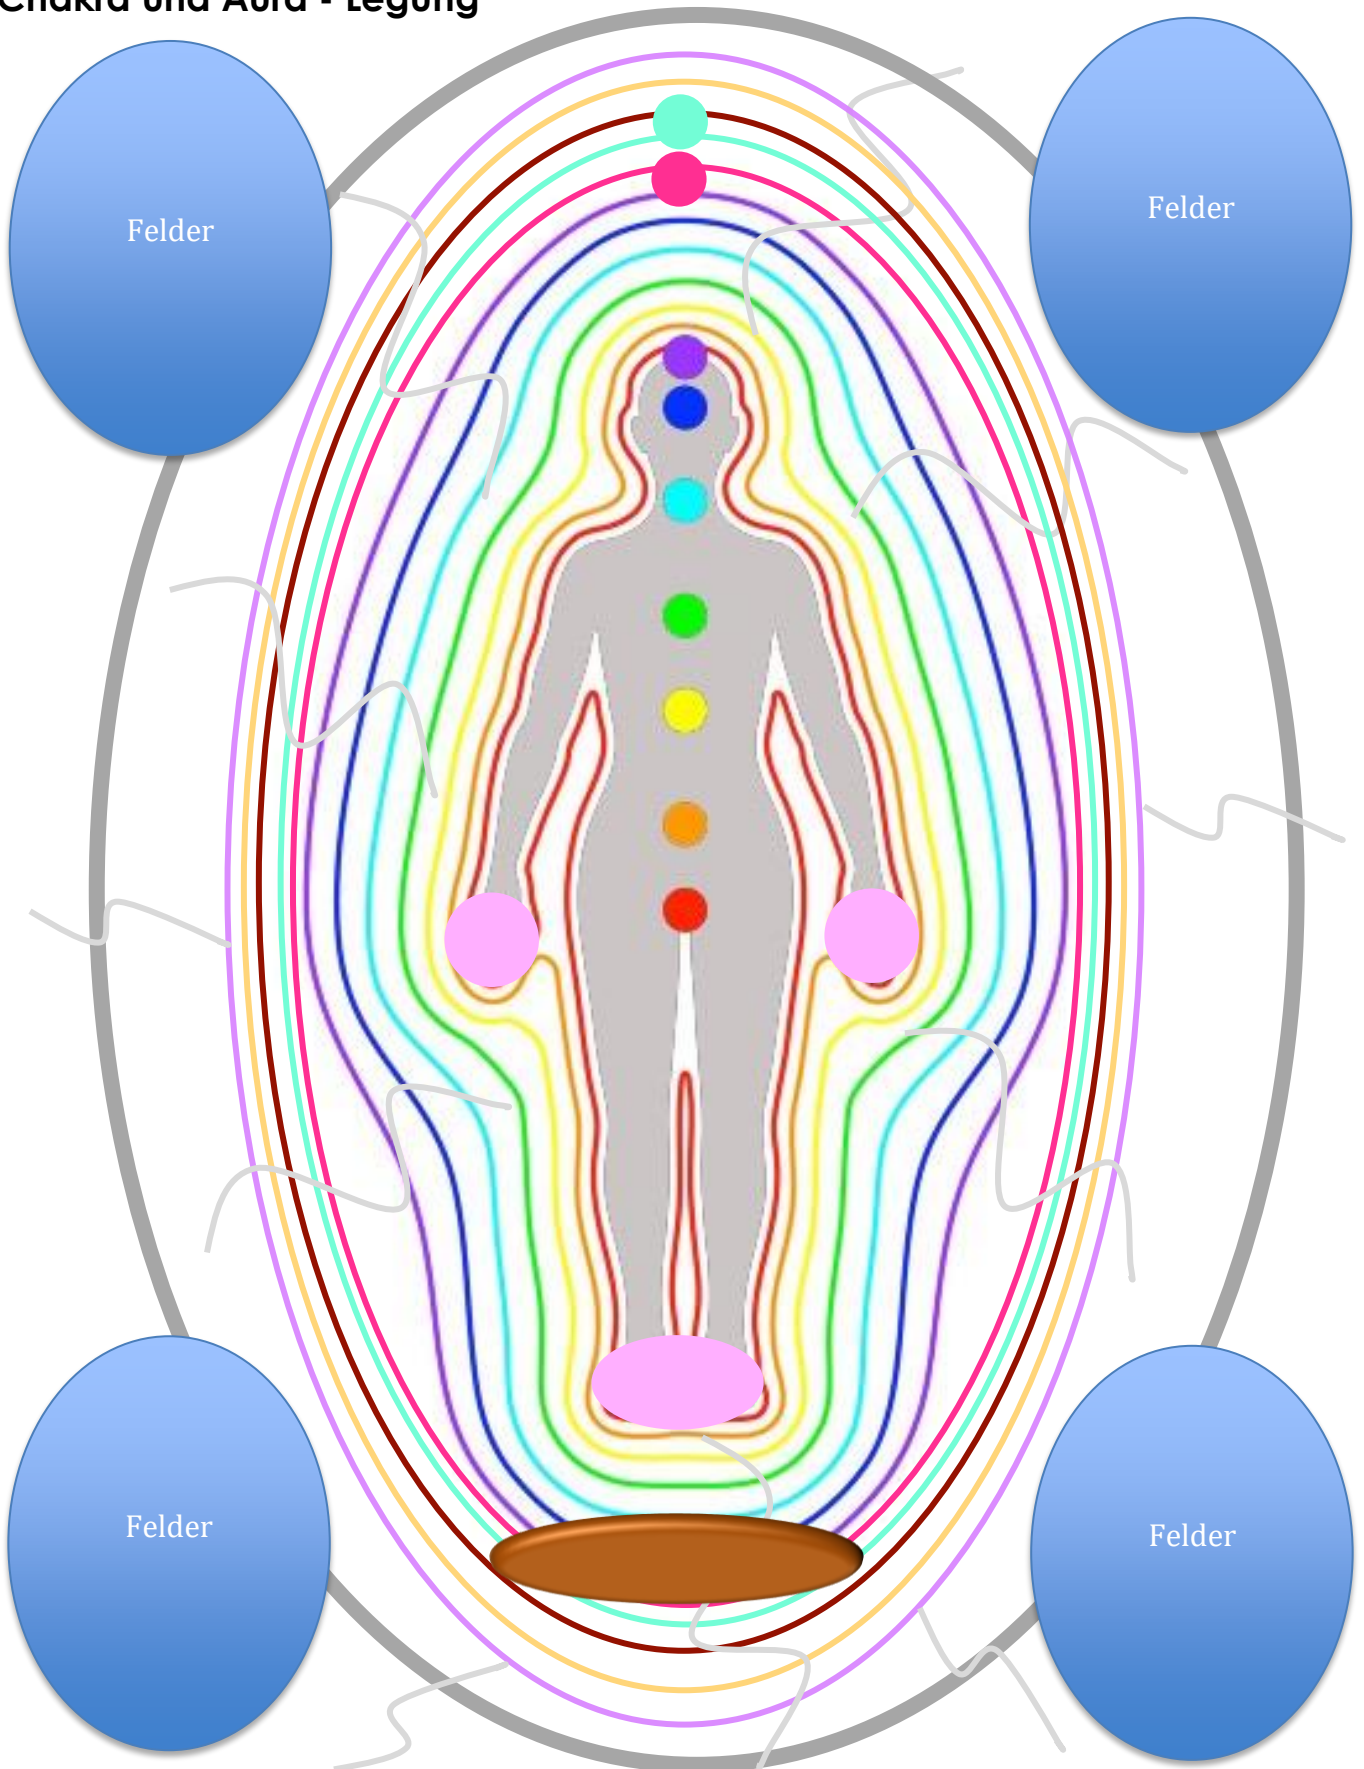

Almasanar

Chakra und Aura - Legung

Ausstestungstafel (mit Pendel, wenn möglich)

Chakren:

1 – 3

1, 2, 3

4

5 – 7

5, 6, 7

8 – 12

8, 9, 10, 11, 12

Auraschichten:

1 – 3

1, 2, 3

4

5 – 7

Energie-Ei

1. Schicht

2. Schicht

3. Schicht

Notizen: